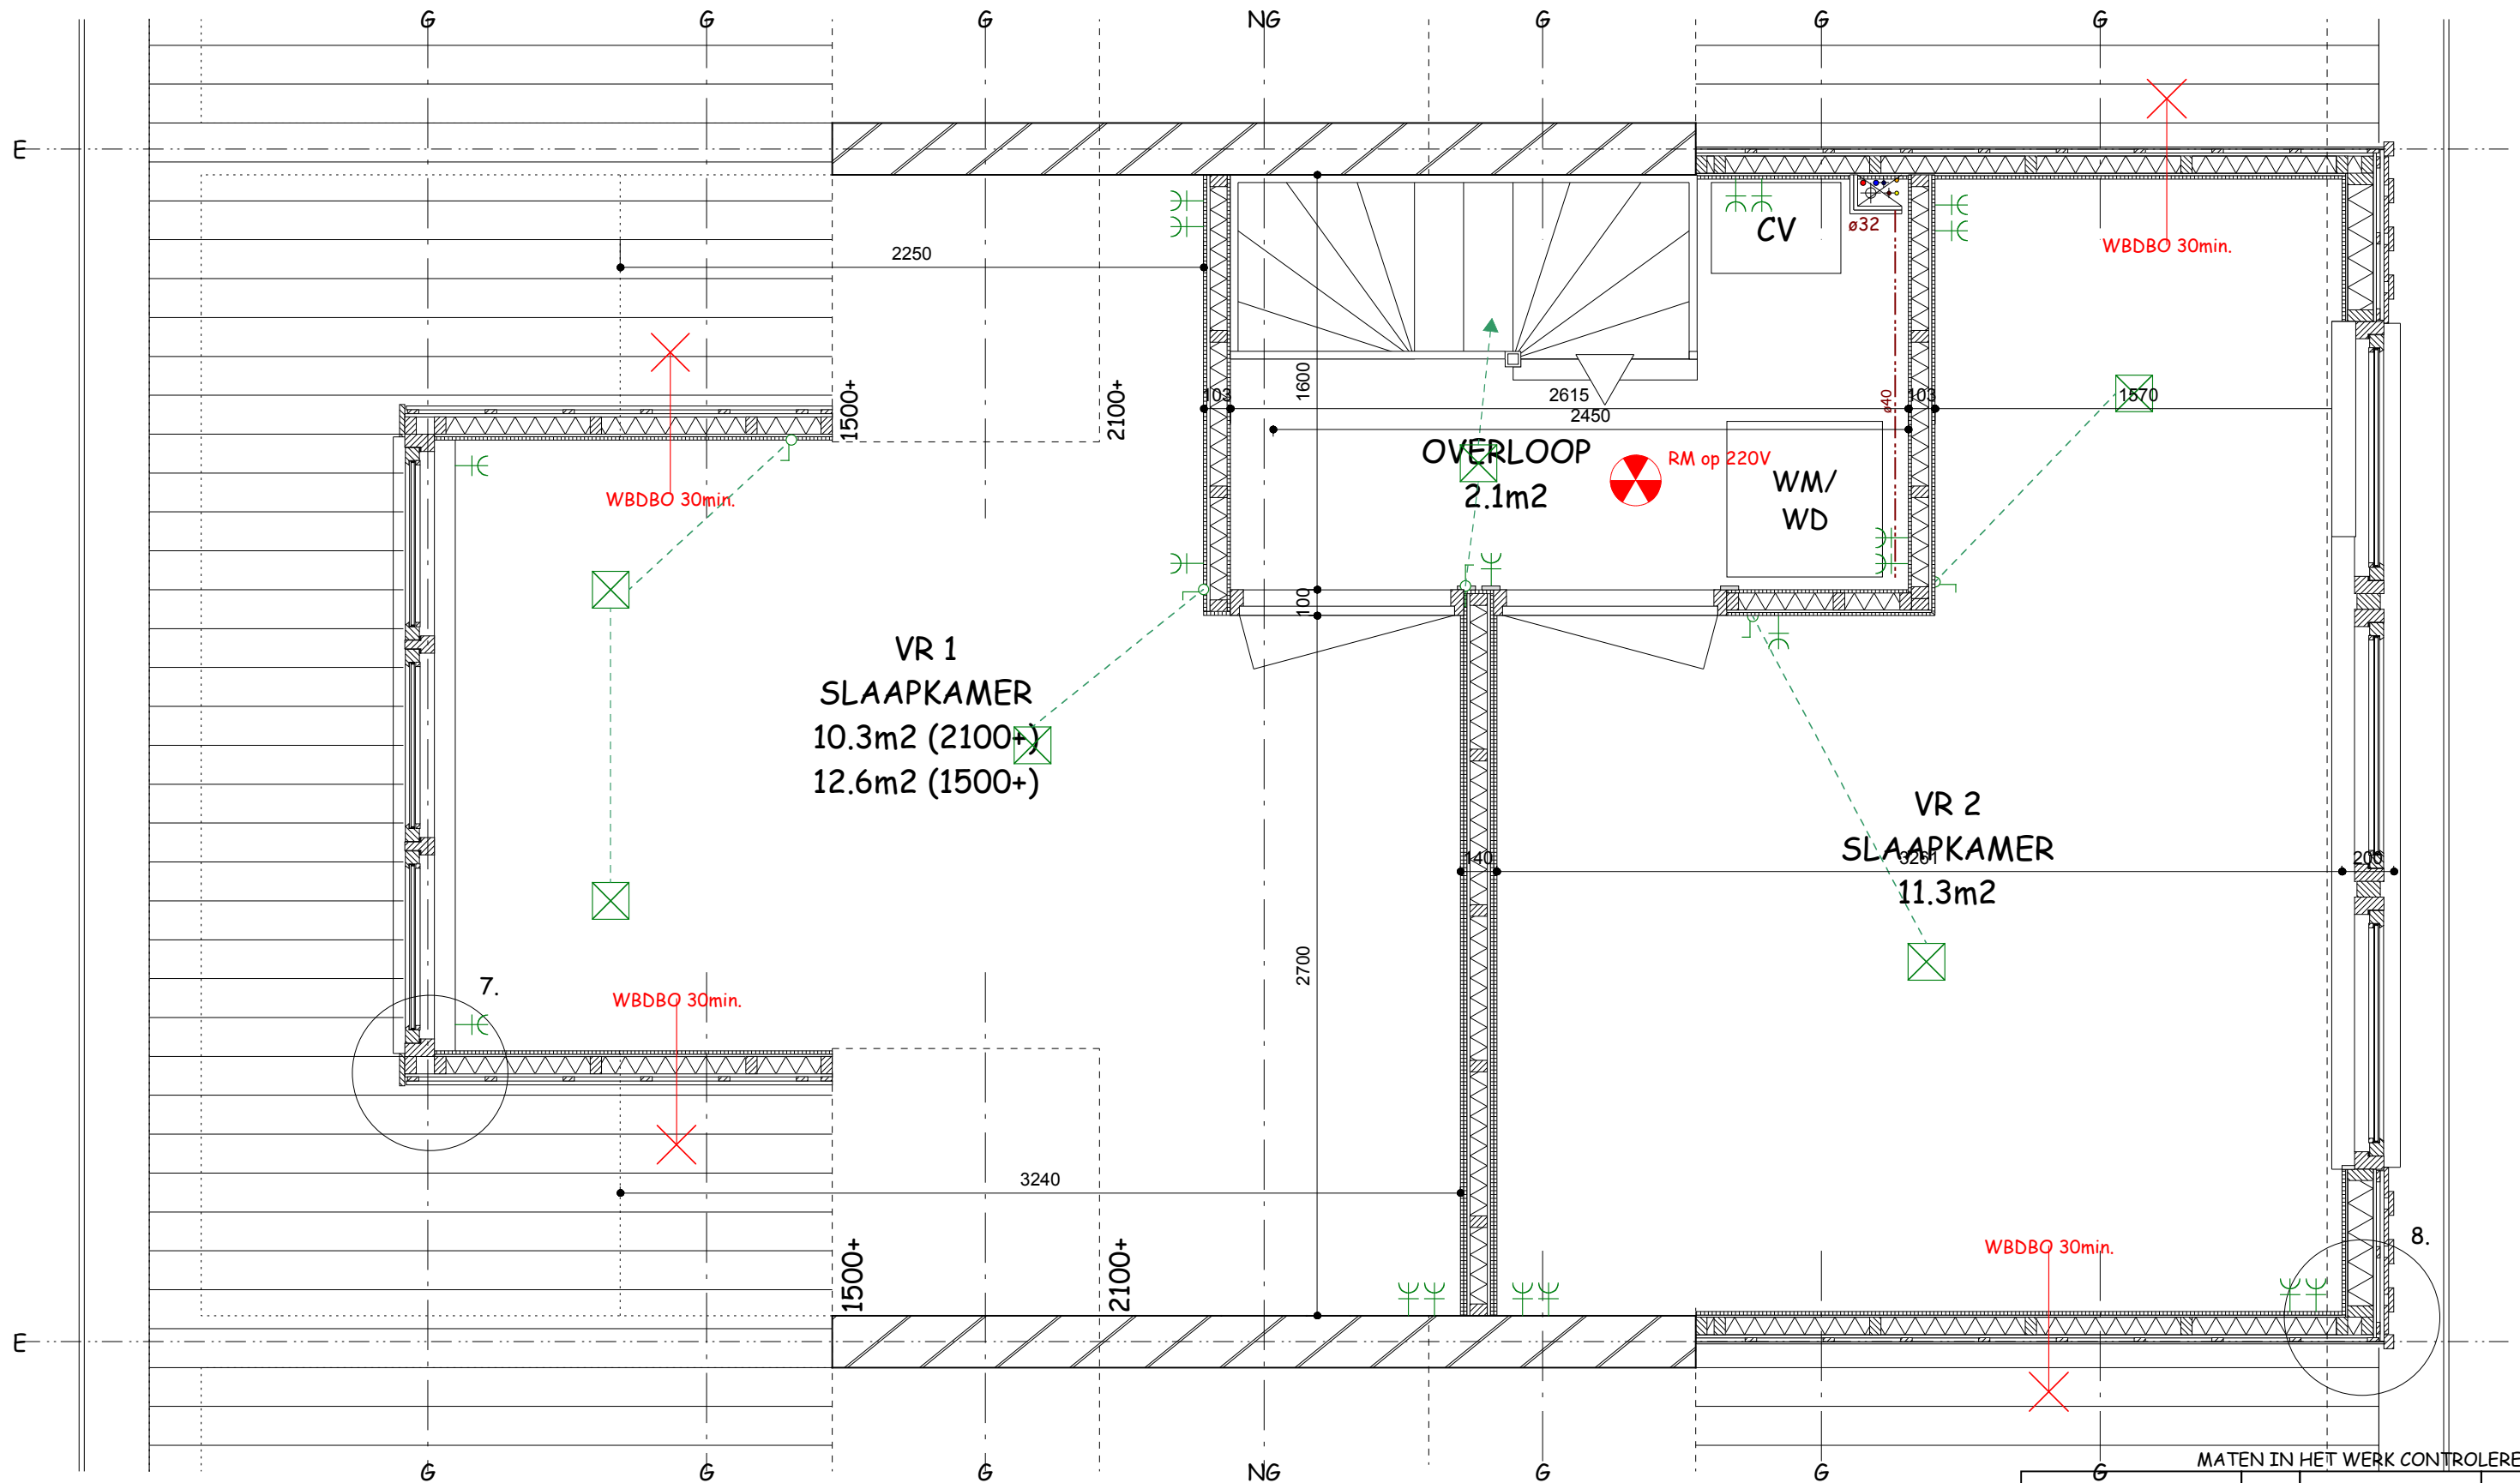

EERSTE KADE 16 te GOUDA

2e VERDIEPING
NIEUW

MATEN IN HET WERK CONTROLEREN		
1		
0	10-12-'07	MM
DAKOPBOUW & DAKKAPEL EERSTE KADE 16 te GOUDA		
Bewoner:	Schaal:	Formaat:
fam. M.S. Massar	1:25	A3
Eerste Kade 16		Tekeningno:
2806 PN Gouda		2.06
tel. 06-27098750		